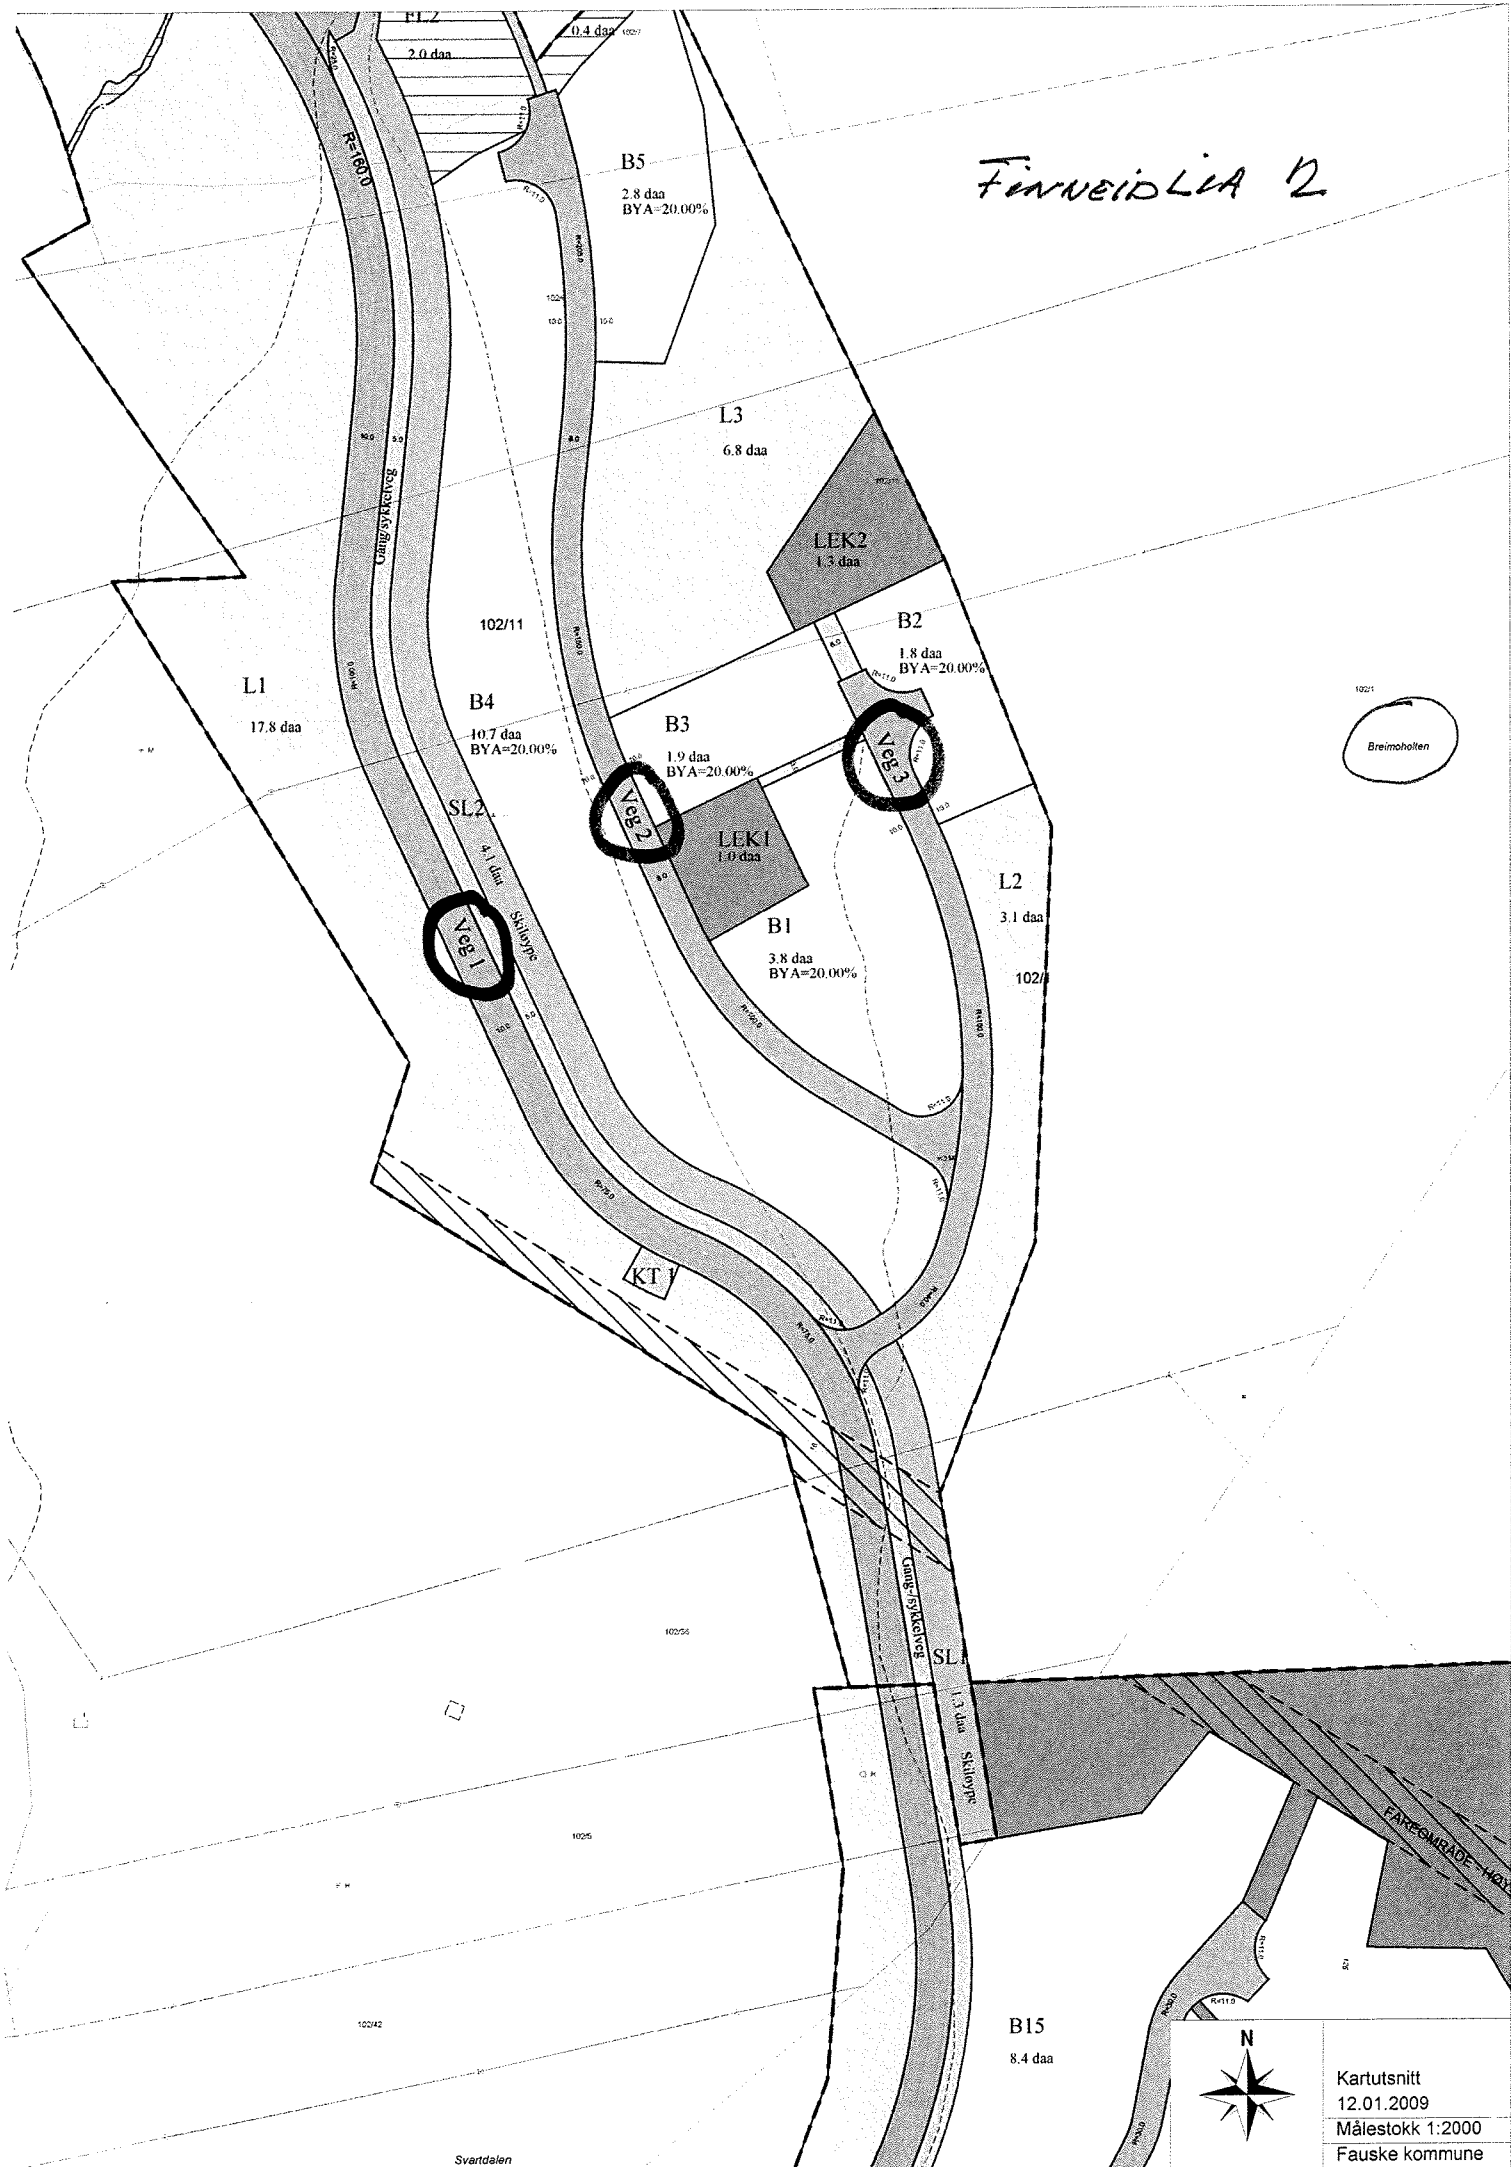

# FinnveidLIA 12

1021  
Breimholten

Kartutsnitt  
12.01.2009  
Målestokk 1:2000  
Fauske kommune

Svardalen